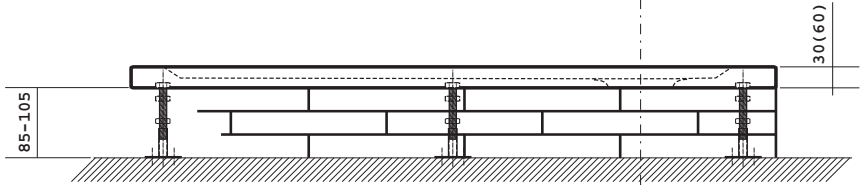

SPRCHOVÉ VANIČKY Z LITÉHO MRAMORU

MONTÁŽNÍ NÁVOD | MONTAŽNY NÁVOD | INSTALLATION
INSTRUCTIONS | MONTAGEANLEITUNG | INSTRUCTIONS DE MONTAGE

- I. 80x80x3 R55 , 90x90x3 R55 , 100x100x3 R55
- II. 80x80x3 R55 | 90x90x3 R55 | 100x100x3 R55
- III. 100x80x3 | 100x90x3 | 120x80x3 | 120x90x3

I.

II.

III.

1.

A

B

C

2.

3.

4.

5.

6.

A-2

A-1

7.

8.