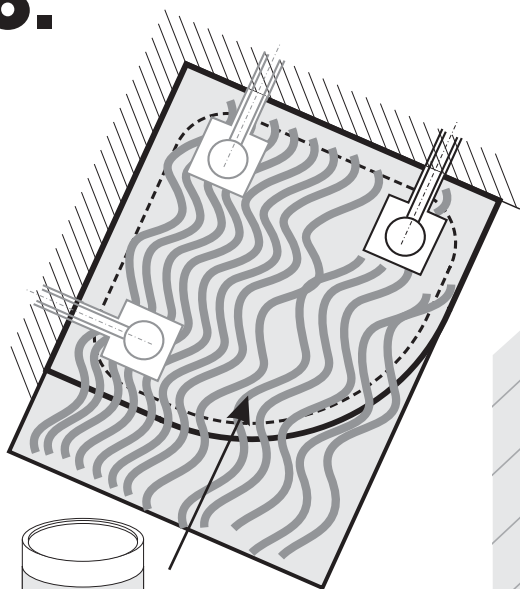

SPRCHOVÉ VANIČKY Z LITÉHO MRAMORU

MONTÁŽNÍ NÁVOD | MONTAŽNY NÁVOD | INSTALLATION
INSTRUCTIONS | MONTAGEANLEITUNG | INSTRUCTIONS DE MONTAGE

- I. 80x80x3 R55 , 90x90x3 R55 , 100x100x3 R55
- II. 80x80x3 R55 | 90x90x3 R55 | 100x100x3 R55
- III. 100x80x3 | 100x90x3 | 120x80x3 | 120x90x3

3.

4.

5.

6.

A-2

A-1

7.

8.

9.

10.

11.

12.

13.

I.

	A	B	C	D
80x80	80	73	19	19
90x90	90	83	19	19
100x100	100	93	19	19

III.