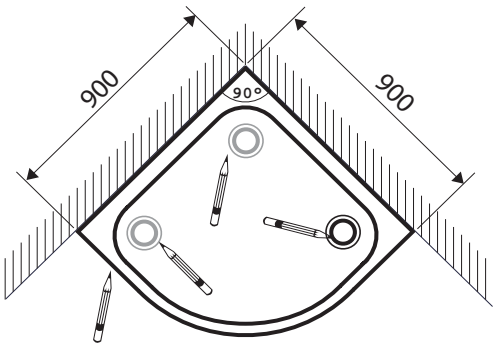

SPRCHOVÉ VANIČKY Z LITÉHO MRAMORU

MONTÁŽNÍ NÁVOD | MONTAŽNY NÁVOD | INSTALLATION
INSTRUCTIONS | MONTAGEANLEITUNG | INSTRUCTIONS DE MONTAGE

- I. 80x80x3 R55 , 90x90x3 R55 , 100x100x3 R55
- II. 80x80x3 R55 | 90x90x3 R55 | 100x100x3 R55
- III. 100x80x3 | 100x90x3 | 120x80x3 | 120x90x3

3.

4.

5.

6.

A-2

A-1

7.

8.

9.

10.

11.

12.

13.

I.

	A	B	C	D
80x80	80	73	19	19
90x90	90	83	19	19
100x100	100	93	19	19

III.

	A	B	C	D	E	F
100x80	100	80	94	19	19	6
100x90	100	90	84	19	19	6
120x80	120	80	75	19	19	5
120x90	120	90	85	19	19	5

III.

	A	B	C	D	E
80x80	80	74	6	19	7
90x90	90	85	5	18,5	7
100x100	100	95	5	19	7