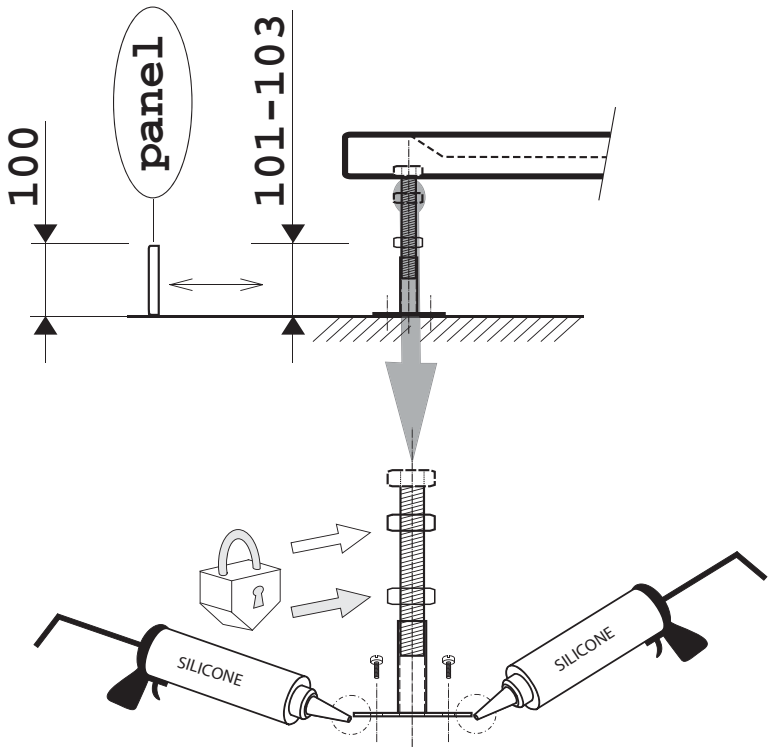

SPRCHOVÉ VANIČKY Z LITÉHO MRAMORU

MONTÁŽNÍ NÁVOD | MONTAŽNY NÁVOD | INSTALLATION
INSTRUCTIONS | MONTAGEANLEITUNG | INSTRUCTIONS DE MONTAGE

- I. 80x80x3 R55 , 90x90x3 R55 , 100x100x3 R55
- II. 80x80x3 R55 | 90x90x3 R55 | 100x100x3 R55
- III. 100x80x3 | 100x90x3 | 120x80x3 | 120x90x3

9.

10.

11.

12.

13.

I.

	A	B	C	D
80x80	80	73	19	19
90x90	90	83	19	19
100x100	100	93	19	19

III.