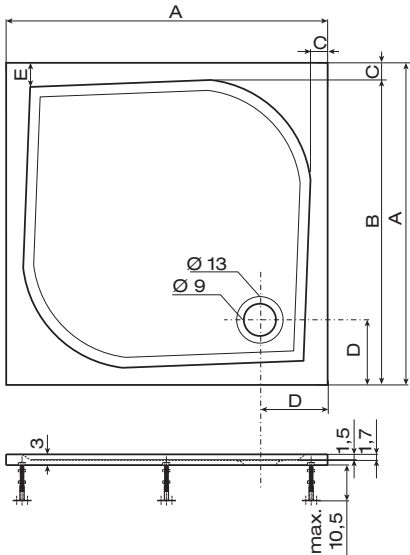

SPRCHOVÉ VANIČKY Z LITÉHO MRAMORU

MONTÁŽNÍ NÁVOD | MONTAŽNY NÁVOD | INSTALLATION
INSTRUCTIONS | MONTAGEANLEITUNG | INSTRUCTIONS DE MONTAGE

- I. 80x80x3 R55 , 90x90x3 R55 , 100x100x3 R55
- II. 80x80x3 R55 | 90x90x3 R55 | 100x100x3 R55
- III. 100x80x3 | 100x90x3 | 120x80x3 | 120x90x3

3.

4.

5.

6.

A-2

A-1

7.

8.

9.

10.

11.

12.

13.

I.

	A	B	C	D
80x80	80	73	19	19
90x90	90	83	19	19
100x100	100	93	19	19

III.

	A	B	C	D	E	F
100x80	100	80	94	19	19	6
100x90	100	90	84	19	19	6
120x80	120	80	75	19	19	5
120x90	120	90	85	19	19	5

III.

	A	B	C	D	E
80x80	80	74	6	19	7
90x90	90	85	5	18,5	7
100x100	100	95	5	19	7