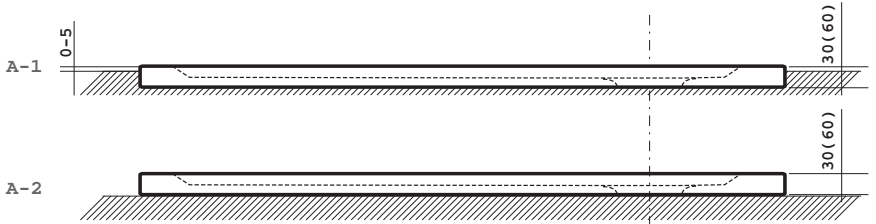

SPRCHOVÉ VANIČKY Z LITÉHO MRAMORU

MONTÁŽNÍ NÁVOD | MONTAŽNY NÁVOD | INSTALLATION
INSTRUCTIONS | MONTAGEANLEITUNG | INSTRUCTIONS DE MONTAGE

- I. 80x80x3 R55 , 90x90x3 R55 , 100x100x3 R55
- II. 80x80x3 R55 | 90x90x3 R55 | 100x100x3 R55
- III. 100x80x3 | 100x90x3 | 120x80x3 | 120x90x3

I.

II.

III.

1.

A

B

C

2.

3.

4.

5.

6.

A-2

A-1

7.

8.

9.

10.

11.

12.

13.

I.

	A	B	C	D
80x80	80	73	19	19
90x90	90	83	19	19
100x100	100	93	19	19

III.