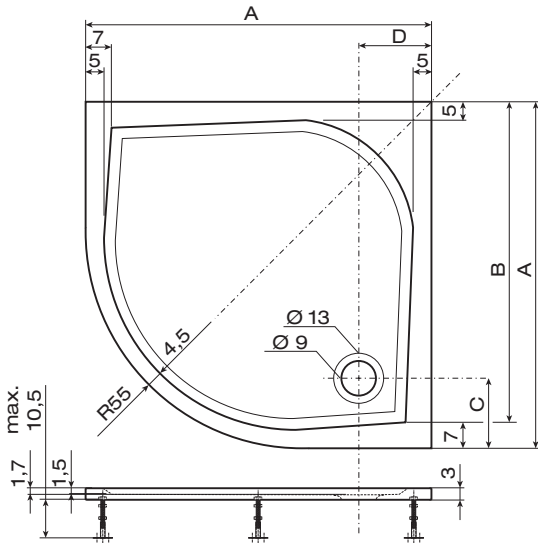

SPRCHOVÉ VANIČKY Z LITÉHO MRAMORU

MONTÁŽNÍ NÁVOD | MONTAŽNY NÁVOD | INSTALLATION
INSTRUCTIONS | MONTAGEANLEITUNG | INSTRUCTIONS DE MONTAGE

- I. 80x80x3 R55 , 90x90x3 R55 , 100x100x3 R55
- II. 80x80x3 R55 | 90x90x3 R55 | 100x100x3 R55
- III. 100x80x3 | 100x90x3 | 120x80x3 | 120x90x3

9.

10.

11.

12.

13.

I.

	A	B	C	D
80x80	80	73	19	19
90x90	90	83	19	19
100x100	100	93	19	19

III.

	A	B	C	D	E	F
100x80	100	80	94	19	19	6
100x90	100	90	84	19	19	6
120x80	120	80	75	19	19	5
120x90	120	90	85	19	19	5

III.

	A	B	C	D	E
80x80	80	74	6	19	7
90x90	90	85	5	18,5	7
100x100	100	95	5	19	7