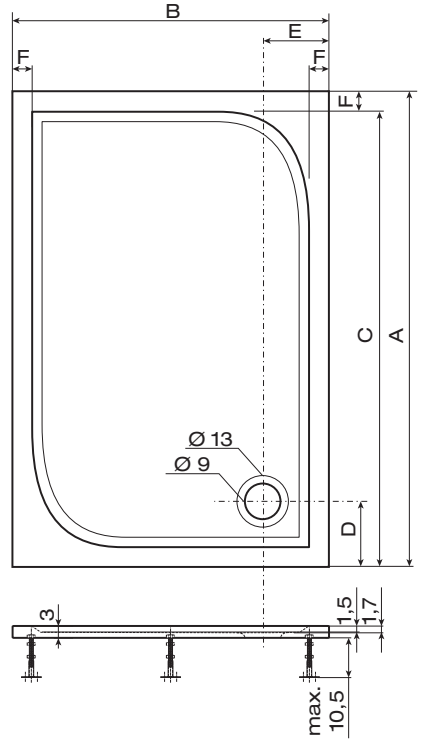

SPRCHOVÉ VANIČKY Z LITÉHO MRAMORU

MONTÁŽNÍ NÁVOD | MONTAŽNY NÁVOD | INSTALLATION
INSTRUCTIONS | MONTAGEANLEITUNG | INSTRUCTIONS DE MONTAGE

- I. 80x80x3 R55 , 90x90x3 R55 , 100x100x3 R55
- II. 80x80x3 R55 | 90x90x3 R55 | 100x100x3 R55
- III. 100x80x3 | 100x90x3 | 120x80x3 | 120x90x3

3.

4.

5.

6.

A-2

A-1

7.

8.

9.

10.

11.

12.

13.

I.

	A	B	C	D
80x80	80	73	19	19
90x90	90	83	19	19
100x100	100	93	19	19

III.

	A	B	C	D	E	F
100x80	100	80	94	19	19	6
100x90	100	90	84	19	19	6
120x80	120	80	75	19	19	5
120x90	120	90	85	19	19	5

III.

	A	B	C	D	E
80x80	80	74	6	19	7
90x90	90	85	5	18,5	7
100x100	100	95	5	19	7