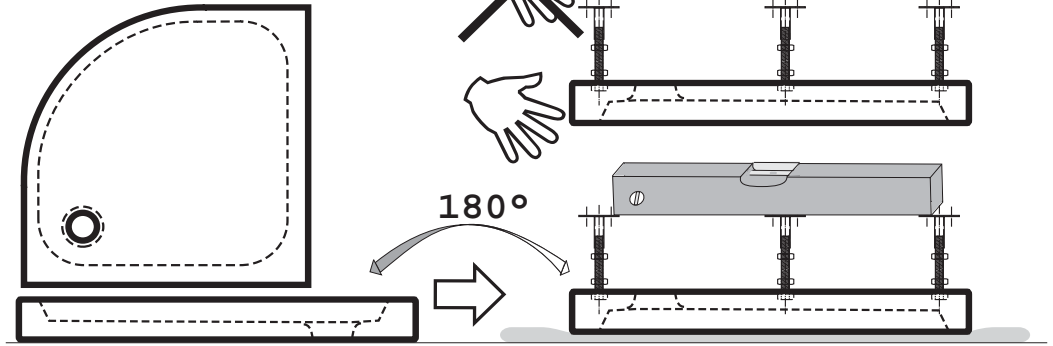

SPRCHOVÉ VANIČKY Z LITÉHO MRAMORU

MONTÁŽNÍ NÁVOD | MONTAŽNY NÁVOD | INSTALLATION
INSTRUCTIONS | MONTAGEANLEITUNG | INSTRUCTIONS DE MONTAGE

- I. 80x80x3 R55 , 90x90x3 R55 , 100x100x3 R55
- II. 80x80x3 R55 | 90x90x3 R55 | 100x100x3 R55
- III. 100x80x3 | 100x90x3 | 120x80x3 | 120x90x3

3.

4.

5.

6.

A-2

A-1

7.

8.