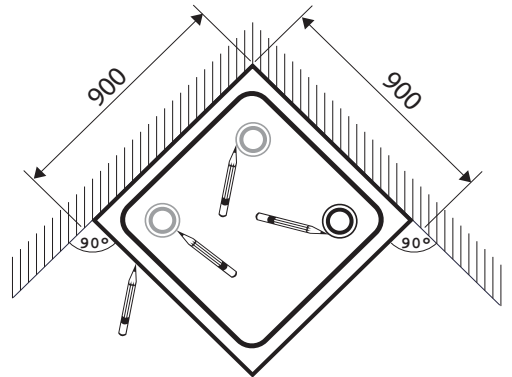

SPRCHOVÉ VANIČKY Z LITÉHO MRAMORU

MONTÁŽNÍ NÁVOD | MONTAŽNY NÁVOD | INSTALLATION
INSTRUCTIONS | MONTAGEANLEITUNG | INSTRUCTIONS DE MONTAGE

- I. 80x80x3 R55 , 90x90x3 R55 , 100x100x3 R55
- II. 80x80x3 R55 | 90x90x3 R55 | 100x100x3 R55
- III. 100x80x3 | 100x90x3 | 120x80x3 | 120x90x3

3.

4.

5.

6.

A-2

A-1

7.

8.

9.

10.

11.

12.

13.

I.

	A	B	C	D
80x80	80	73	19	19
90x90	90	83	19	19
100x100	100	93	19	19

III.

	A	B	C	D	E	F
100x80	100	80	94	19	19	6
100x90	100	90	84	19	19	6
120x80	120	80	75	19	19	5
120x90	120	90	85	19	19	5

III.

	A	B	C	D	E
80x80	80	74	6	19	7
90x90	90	85	5	18,5	7
100x100	100	95	5	19	7