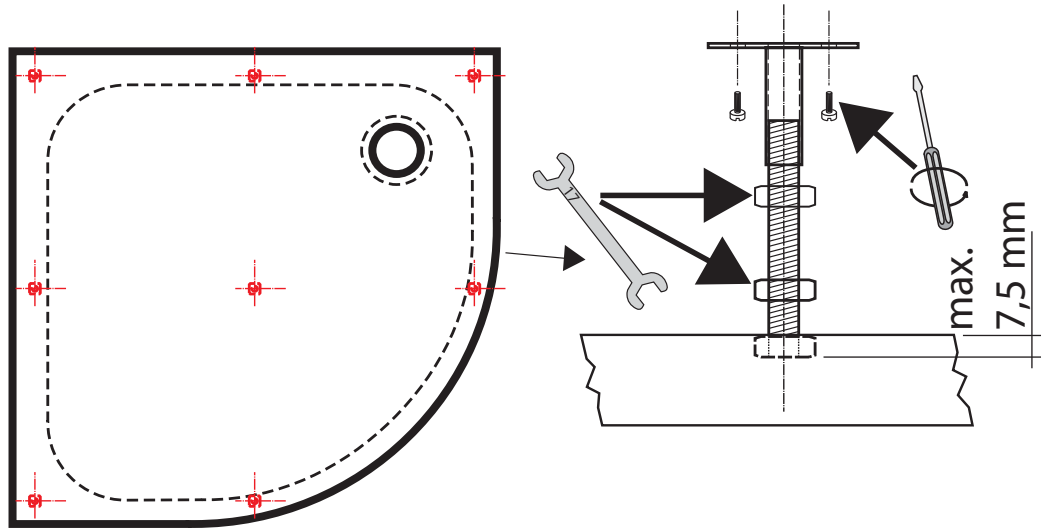

SPRCHOVÉ VANIČKY Z LITÉHO MRAMORU

MONTÁŽNÍ NÁVOD | MONTAŽNY NÁVOD | INSTALLATION
INSTRUCTIONS | MONTAGEANLEITUNG | INSTRUCTIONS DE MONTAGE

- I. 80x80x3 R55 , 90x90x3 R55 , 100x100x3 R55
- II. 80x80x3 R55 | 90x90x3 R55 | 100x100x3 R55
- III. 100x80x3 | 100x90x3 | 120x80x3 | 120x90x3

3.

4.

5.

6.

A-2

A-1

7.

8.

9.

10.

11.

12.

13.

I.

	A	B	C	D
80x80	80	73	19	19
90x90	90	83	19	19
100x100	100	93	19	19

III.