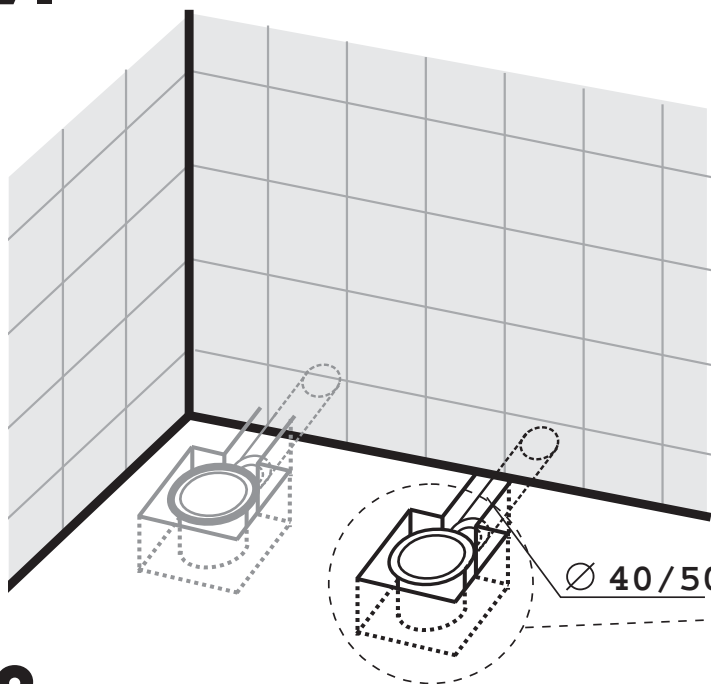

SPRCHOVÉ VANIČKY Z LITÉHO MRAMORU

MONTÁŽNÍ NÁVOD | MONTAŽNY NÁVOD | INSTALLATION
INSTRUCTIONS | MONTAGEANLEITUNG | INSTRUCTIONS DE MONTAGE

- I. 80x80x3 R55 , 90x90x3 R55 , 100x100x3 R55
- II. 80x80x3 R55 | 90x90x3 R55 | 100x100x3 R55
- III. 100x80x3 | 100x90x3 | 120x80x3 | 120x90x3

3.

4.

5.

6.

A-2

A-1

7.

8.

9.

10.

11.

12.

13.

I.

	A	B	C	D
80x80	80	73	19	19
90x90	90	83	19	19
100x100	100	93	19	19

III.