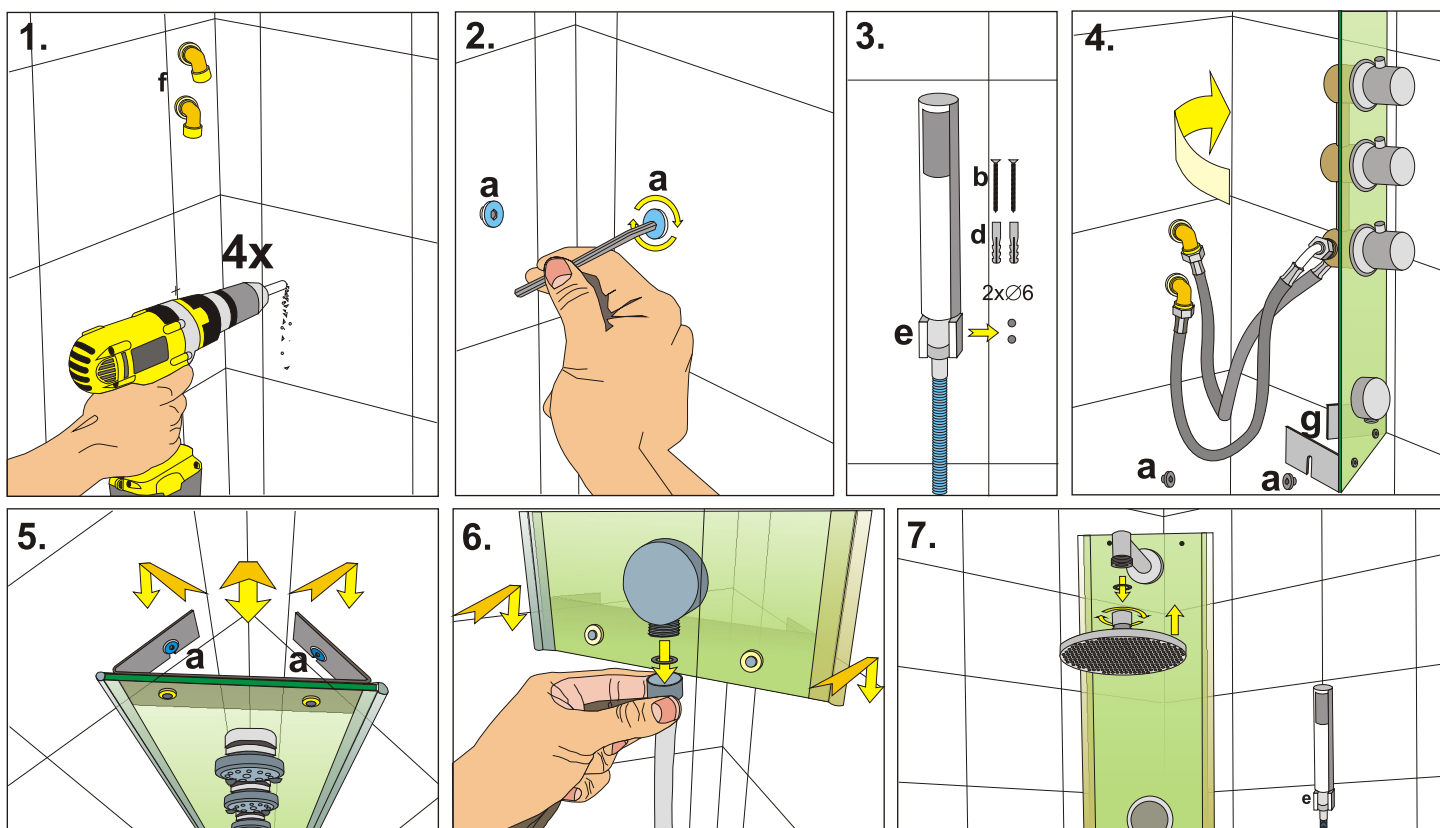

5. Montážní postup