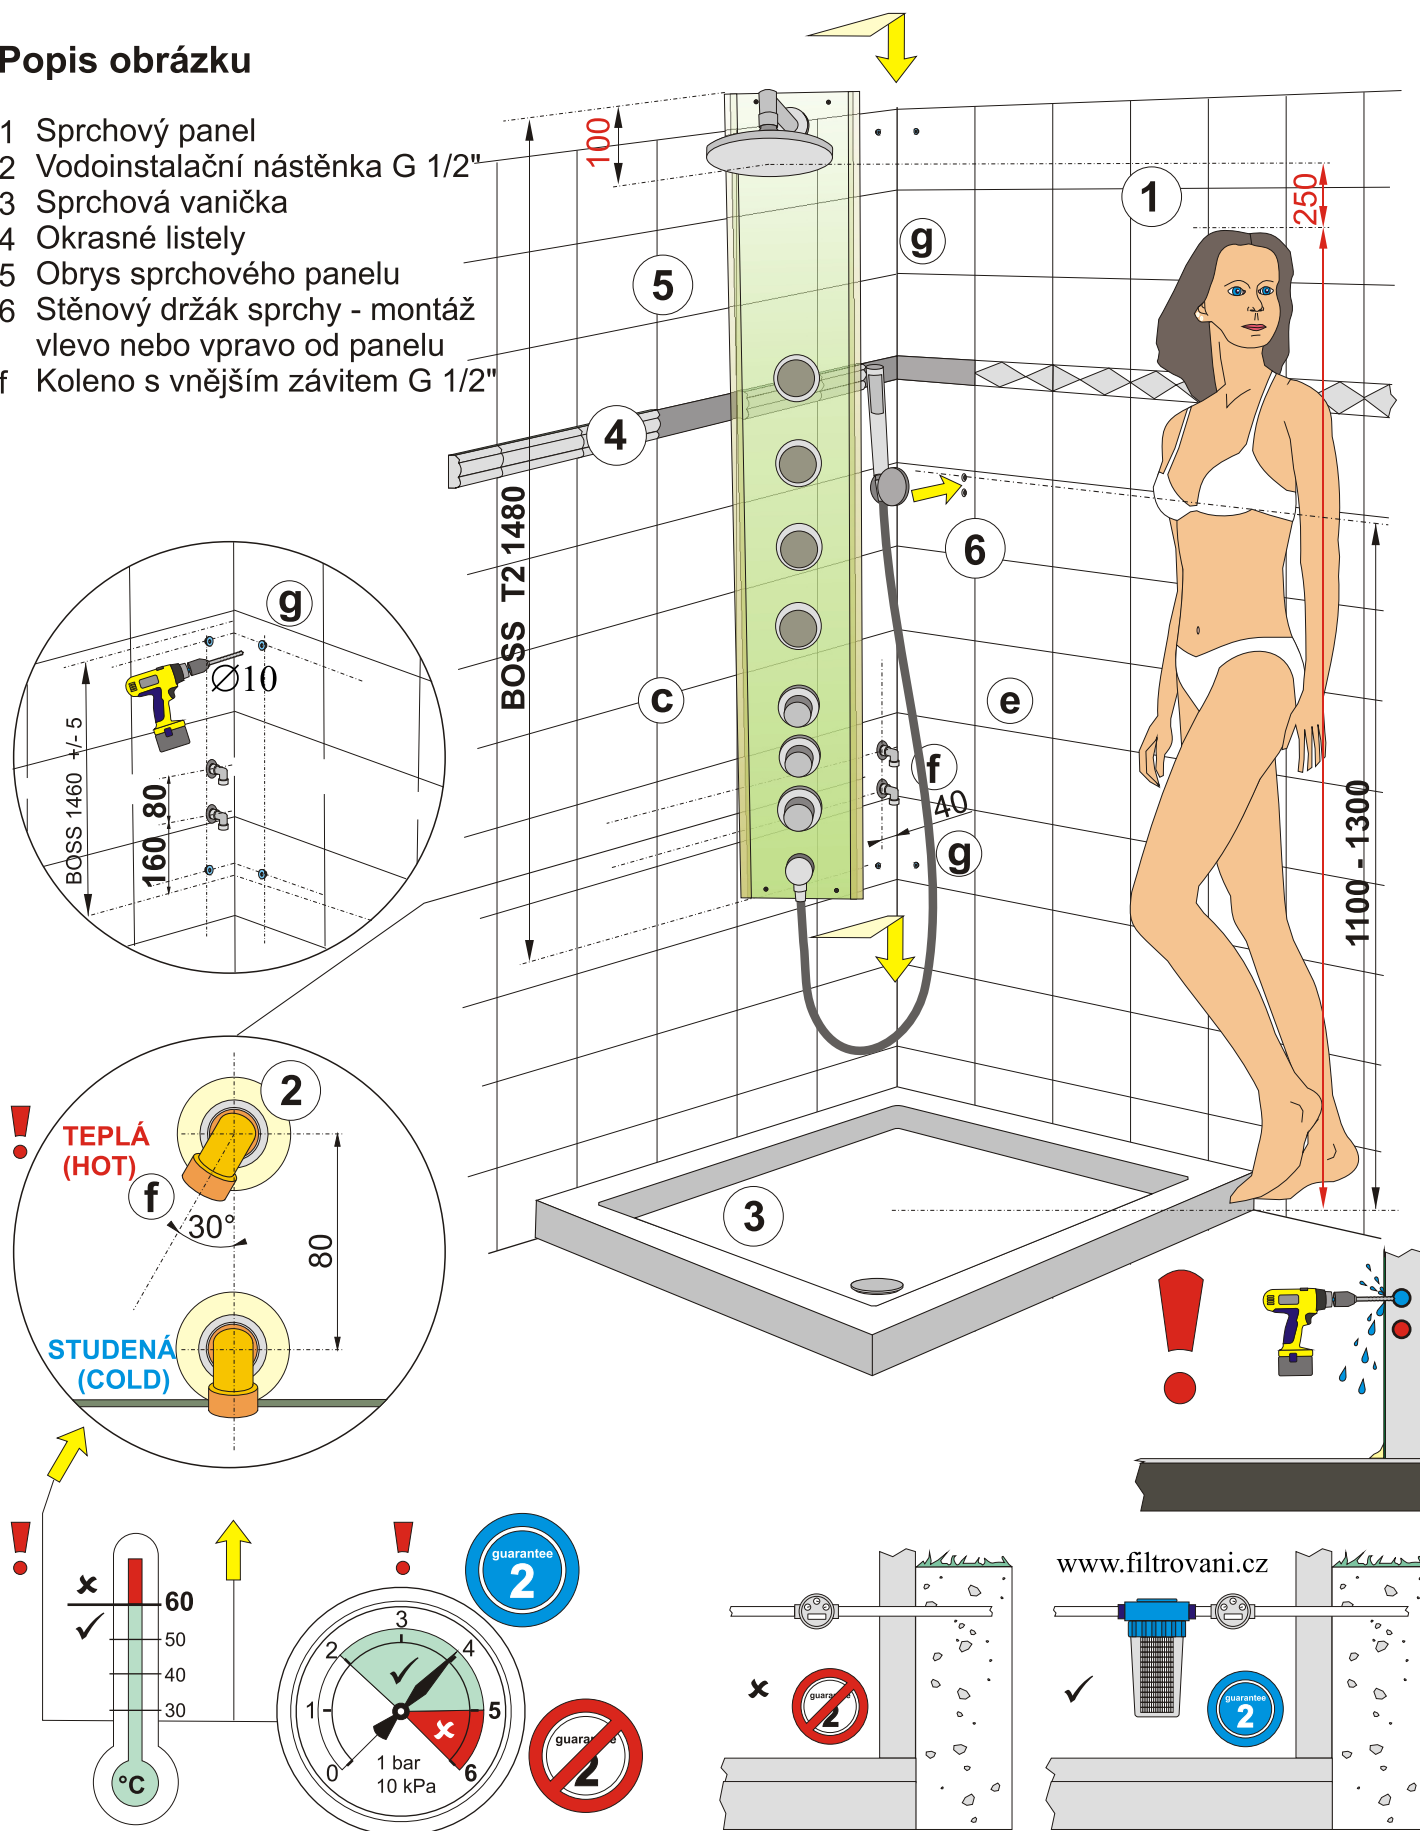

### 1. Úvod

Sprchový panel rohový do sprchových koutů se zástěnou

### Popis obrázku

- 1 Sprchový panel
- 2 Vodoinstalační nástěnka G 1/2"
- 3 Sprchová vanička
- 4 Okrasné listy
- 5 Obrys sprchového panelu
- 6 Stěnový držák sprchy - montáž vlevo nebo vpravo od panelu
- f Koleno s vnějším závitem G 1/2"