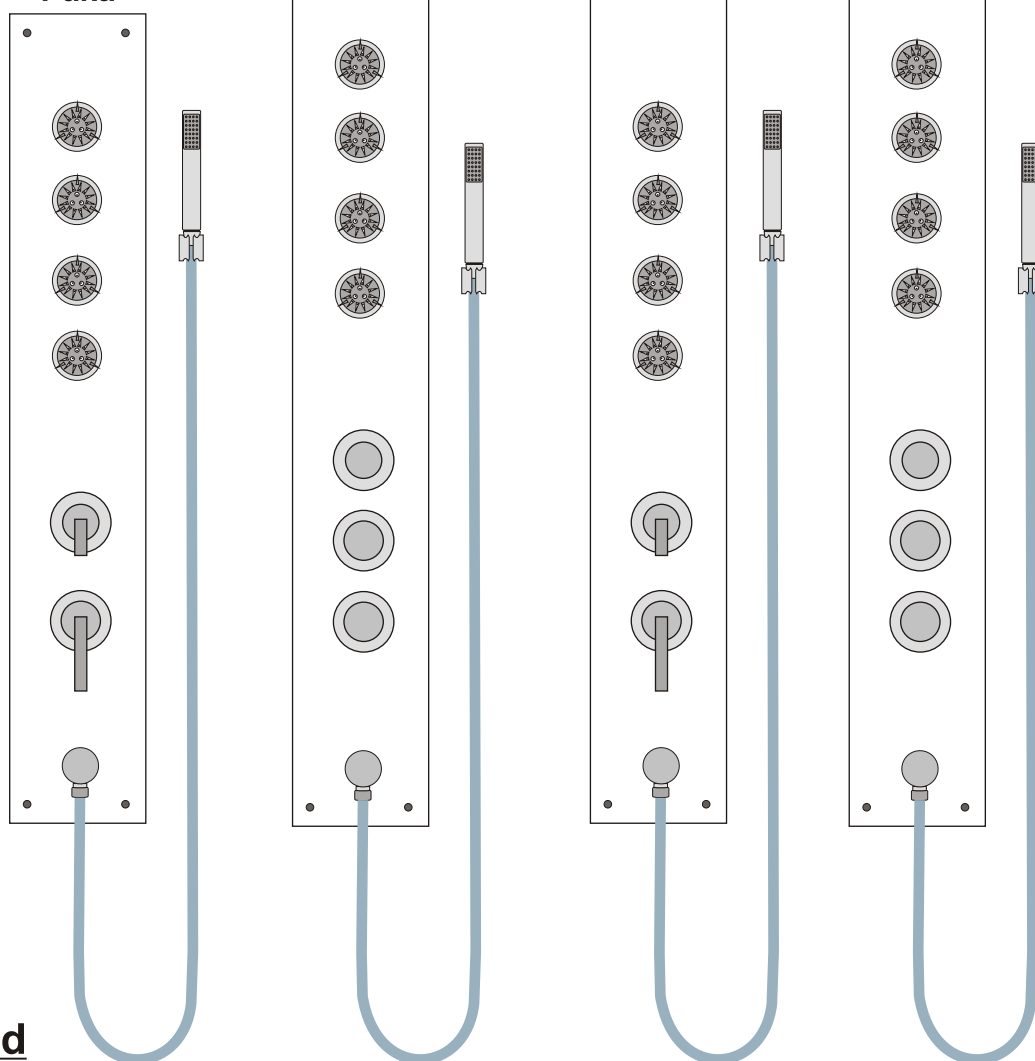

STAVEBNÍ PŘIPRAVENOST MONTÁŽNÍ A UŽIVATELSKÝ NÁVOD

SPRCHOVÝ PANEL ROHOVÝ

BOSS

148T

Therm

138P

Páka

110T

Therm

100P

Páka

1. Úvod

Sprchový panel rohový do sprchových koutů se zástěnou