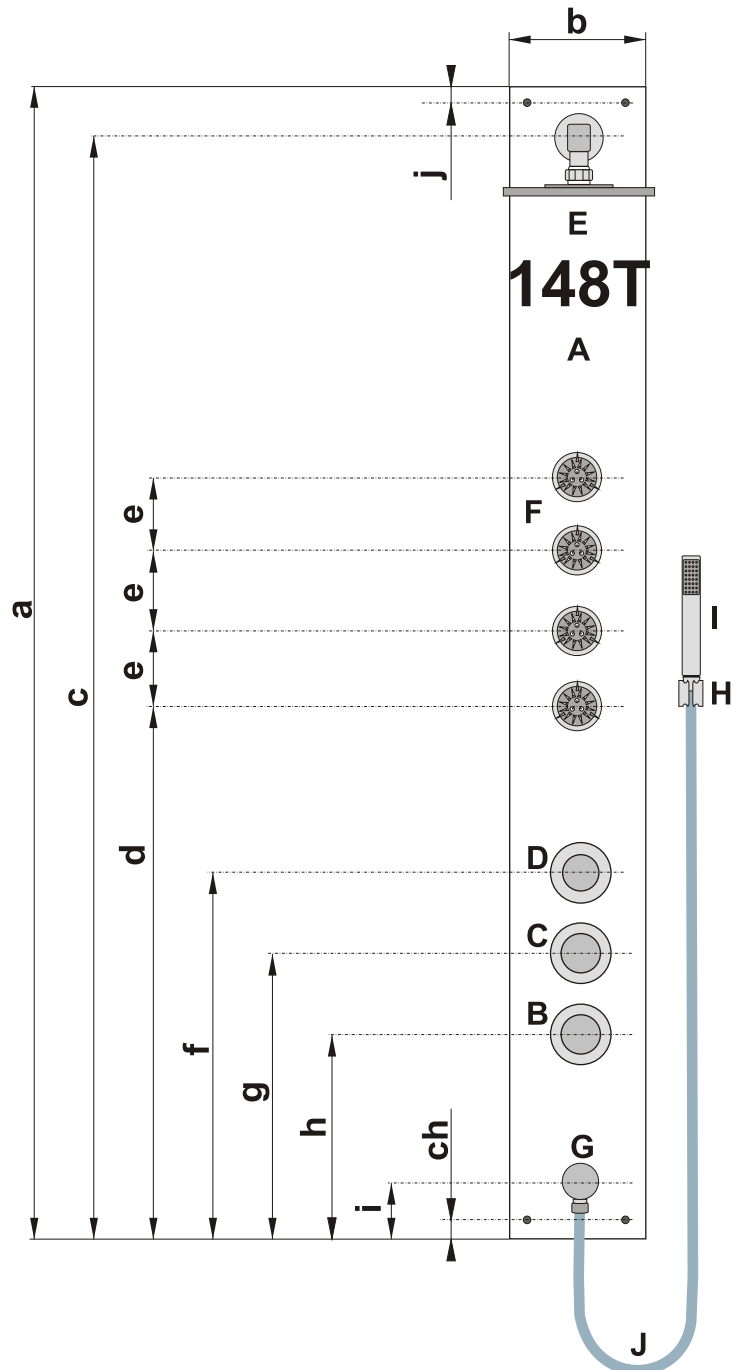

Krok 2

B Baterie termostatická

Hodnoty jsou v mm	a	b	c	d	e	f	g	h	ch	i	j
BOSS P1	1000	220	x	450	150	x	300	200	20	70	20
BOSS T1	1100	220	x	550	150	400	300	200	20	70	20
BOSS P2	1380	220	1330	450	150	x	300	200	20	70	20
BOSS T2	1480	220	1430	550	150	400	300	200	20	70	20

8. Údržba sprchového panelu

- Alcohol ✓
- Acetone x
- Písek / sand x

Upozornění: Výrobek nesmějí používat děti a osoby nesvéprávné bez dozoru !!!