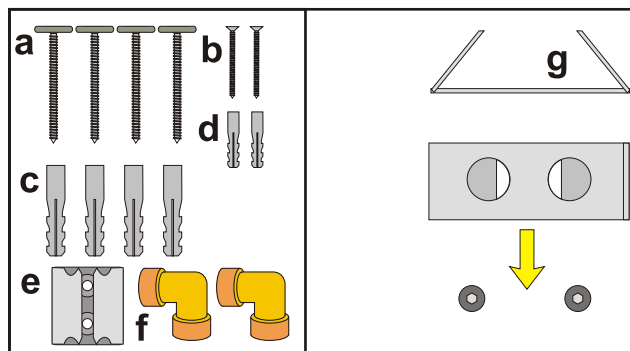

3. Obsah montážního balíčku

a	Vrut mosaz 5x60	4 ks
b	Vrut nerez 3,5x40	2 ks
c	Hmoždinka $\varnothing 10$	4 ks
d	Hmoždinka $\varnothing 6$	2 ks
e	Stěnový držák sprchy	1 ks
f	Koleno G 1/2" s vnějším z.	2 ks
g	Konzola rohová	2 ks