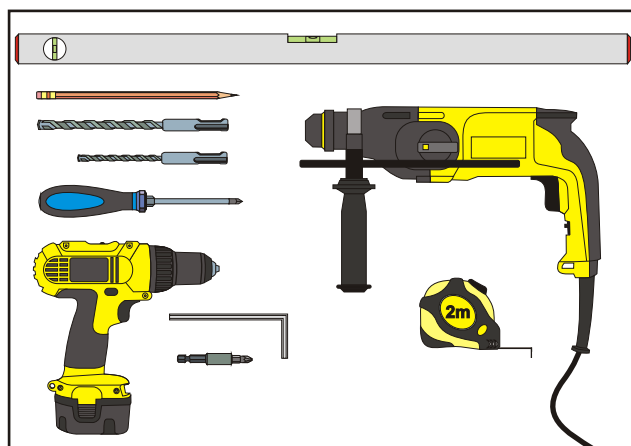

4. Nářadí pro montáž

1) Tužka
2) Vodováha
3) Vrták do zdiva $\varnothing 6$ mm / $\varnothing 10$ mm
4) Akuvrtačka / Vrtačka s příklepem
5) Imbus klíč 4
6) Šroubovák křížový
7) Svinovací metr
8) Nástavec křížový