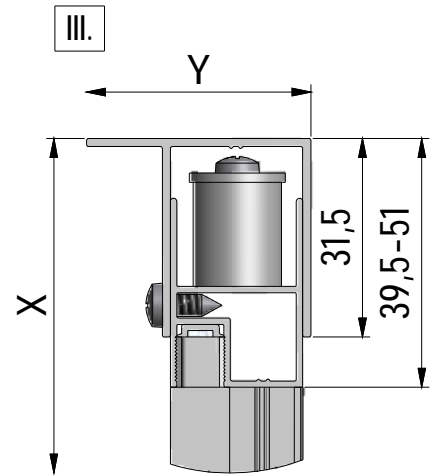

**MONTÁŽNÍ A UŽIVATELSKÝ NÁVOD
ASSEMBLY AND USER'S MANUAL INSTRUCTIONS
MONTAGE- BEDIENUNGS- UND PFLEGEANLEITUNG**

**BOČNÍ STĚNA
SIDE WALL
SEITENWAND**

KLBS 80 | 90 | 100

VER. 12/2016

LLD01 + KLBS

LLD02 + KLBS

	X (MIN-MAX)	Y (MIN-MAX)
700	679-705	675-705
750	729-755	-
800	779-805	775-805
900	879-905	875-905
1000	979-1005	975-1005

KLSD + KLBS

	X (MIN-MAX)	Y (MIN-MAX)
700	679-705	-
750	729-765	-
800	779-805	-
900	879-905	-
1000	979-1005	970-1005
1200		1170-1205
1400		1370-1405
1600		1570-1605

1. 1x

8. 1x
(P3147)

12. 6x (M0806)
n3,5x9,5

6. 6x (MA0511)

Zuberhör mit Türen LLD01 / LLD02 / KLS
Fittings with doors LLD01 / LLD02 / KLS
Komponenty z LLD01 / LLD02 / KLS

7. 1x
(P3101)

4. 3x (M0511)

5. 3x (M0795)

n3,5x38

6. 3x (MA0511)

15. 1x (M0838)

n2,8

A 3x

B 3x

C 3x

D 3x