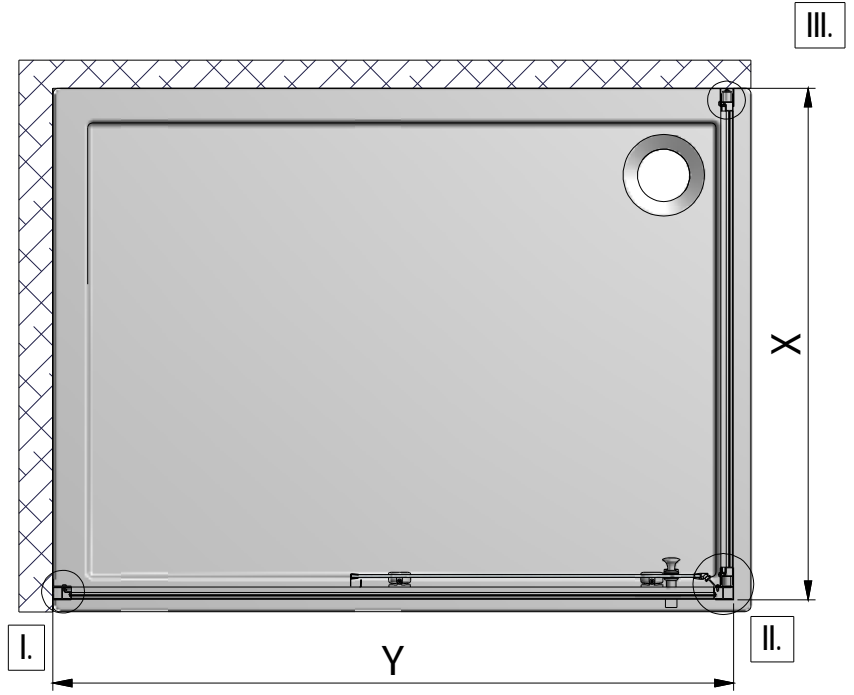

**MONTÁŽNÍ A UŽIVATELSKÝ NÁVOD
ASSEMBLY AND USER'S MANUAL INSTRUCTIONS
MONTAGE- BEDIENUNGS- UND PFLEGEANLEITUNG**

**BOČNÍ STĚNA
SIDE WALL
SEITENWAND**

KLBS 80 | 90 | 100

VER. 12/2016

LLD01 + KLBS

LLD02 + KLBS

	X (MIN-MAX)	Y (MIN-MAX)
700	679-705	675-705
750	729-755	-
800	779-805	775-805
900	879-905	875-905
1000	979-1005	975-1005

KLSD + KLBS

	X (MIN-MAX)	Y (MIN-MAX)
700	679-705	-
750	729-765	-
800	779-805	-
900	879-905	-
1000	979-1005	970-1005
1200		1170-1205
1400		1370-1405
1600		1570-1605