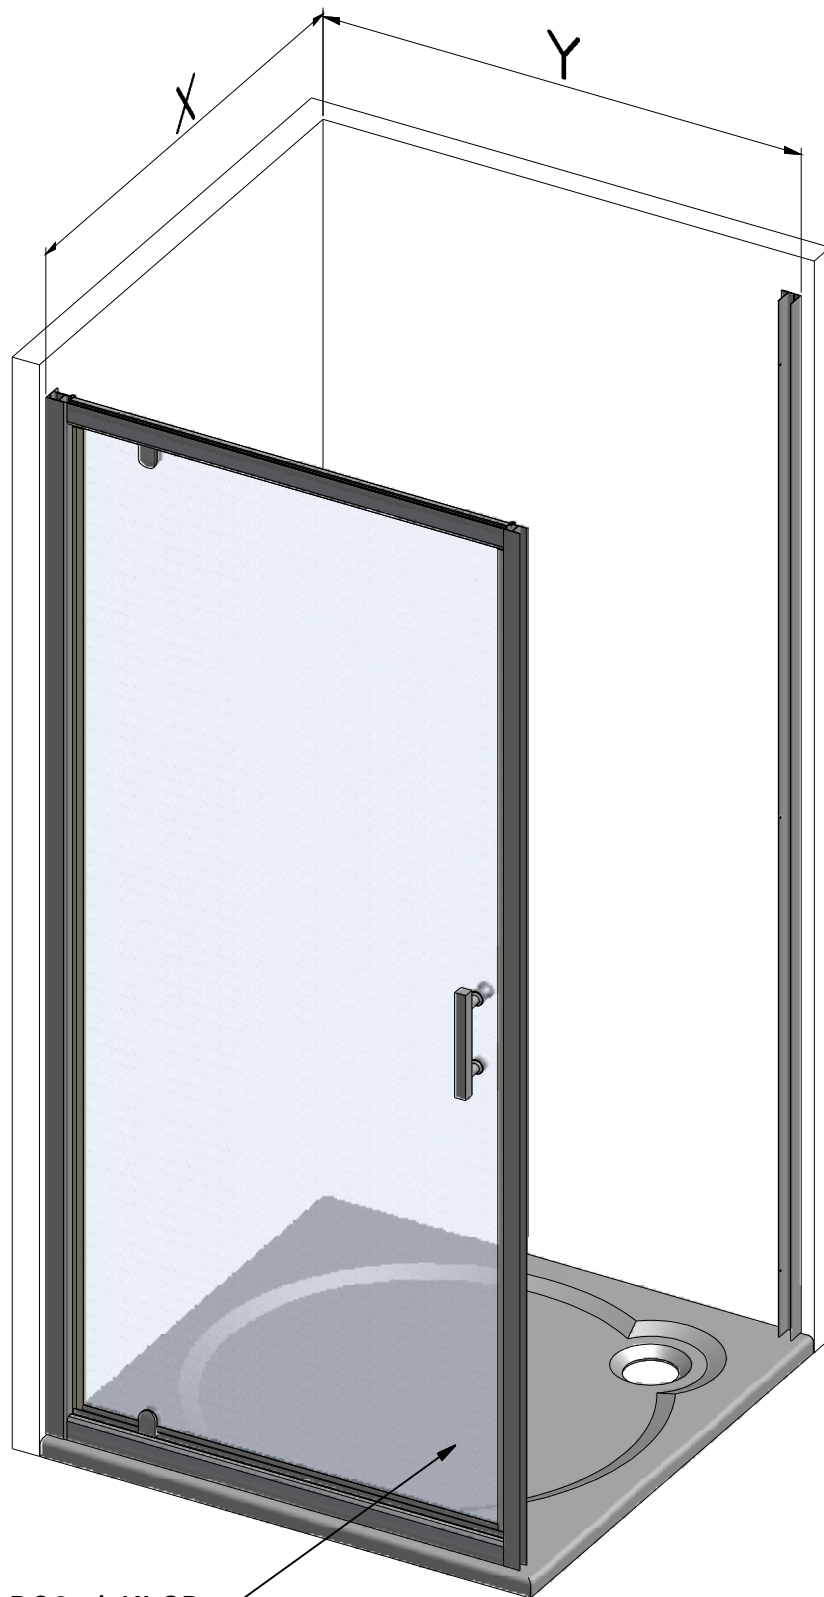

**MONTÁŽNÍ A UŽIVATELSKÝ NÁVOD
ASSEMBLY AND USER'S MANUAL INSTRUCTIONS
MONTAGE- BEDIENUNGS- UND PFLEGEANLEITUNG**

**BOČNÍ STĚNA
SIDE WALL
SEITENWAND**

KLBS 80 | 90 | 100

VER. 12/2016

LLD01 + KLBS

LLD02 + KLBS

E 3x

F 3x

G 3x

LLD01 / LLD02 / KLSD

Sehen Montageanleitung LLD01 / LLD02 / KLSD
See installation instructions LLD01 / LLD02 / KLSD
Dle montážního návodu LLD01 / LLD02 / KLSD

H

I 3x

Bx