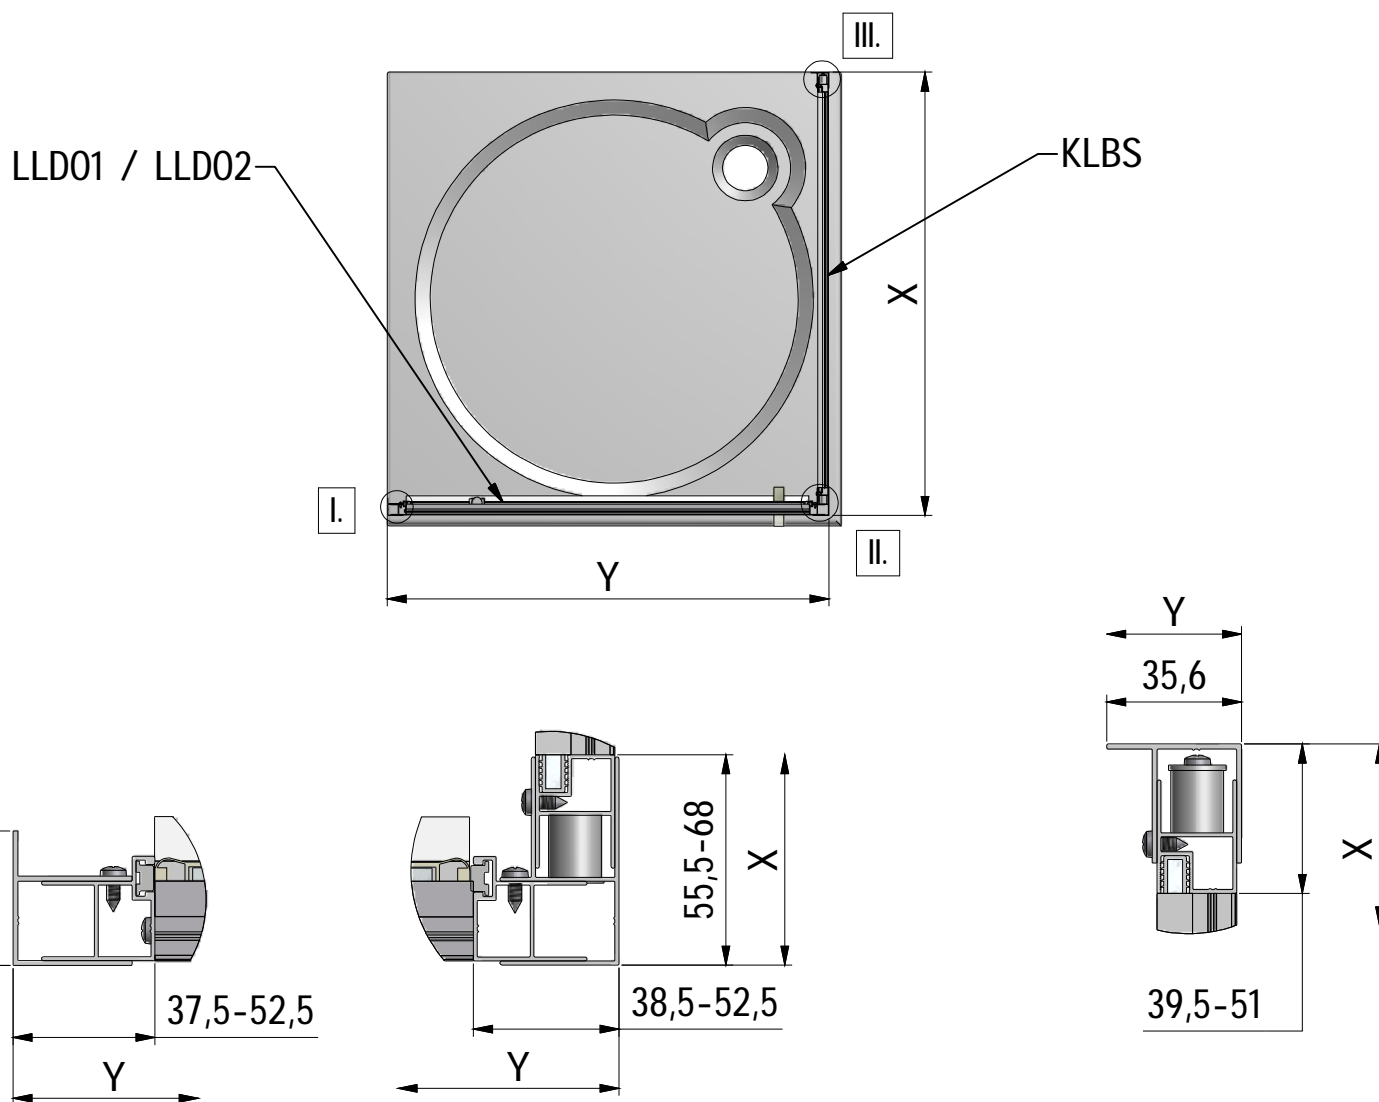

**MONTÁŽNÍ A UŽIVATELSKÝ NÁVOD
ASSEMBLY AND USER'S MANUAL INSTRUCTIONS
MONTAGE- BEDIENUNGS- UND PFLEGEANLEITUNG**

**BOČNÍ STĚNA
SIDE WALL
SEITENWAND**

KLBS 80 | 90 | 100

VER. 12/2016

LLD01 + KLBS

LLD02 + KLBS

	X (MIN-MAX)	Y (MIN-MAX)
700	679-705	675-705
750	729-755	-
800	779-805	775-805
900	879-905	875-905
1000	979-1005	975-1005

KLSD + KLBS

	X (MIN-MAX)	Y (MIN-MAX)
700	679-705	-
750	729-765	-
800	779-805	-
900	879-905	-
1000	979-1005	970-1005
1200		1170-1205
1400		1370-1405
1600		1570-1605

1. 1x

8. 1x
(P3147)

12. 6x (M0806)
n3,5x9,5

6. 6x (MA0511)

Zuberhör mit Türen LLD01 / LLD02 / KLS
Fittings with doors LLD01 / LLD02 / KLS
Komponenty z LLD01 / LLD02 / KLS

7. 1x
(P3101)

4. 3x (M0511)

5. 3x (M0795)

n3,5x38

6. 3x (MA0511)

15. 1x (M0838)

n2,8

A 3x

B 3x

C 3x

D 3x