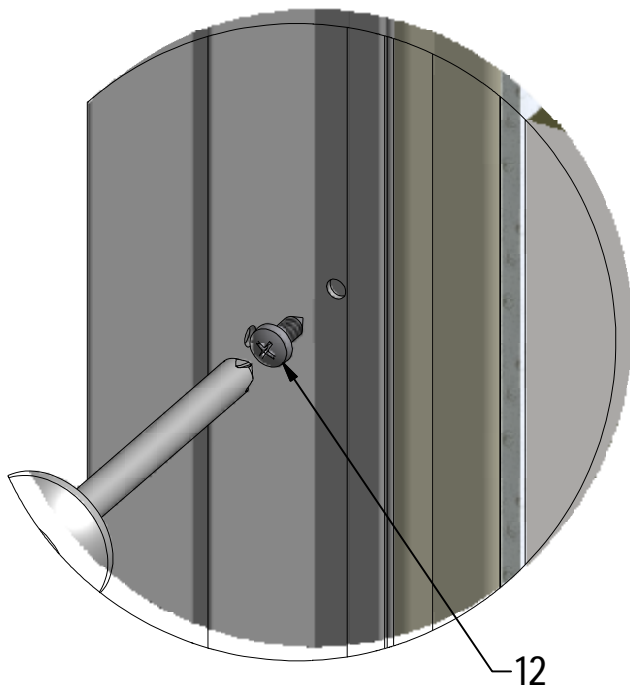

**MONTÁŽNÍ A UŽIVATELSKÝ NÁVOD
ASSEMBLY AND USER'S MANUAL INSTRUCTIONS
MONTAGE- BEDIENUNGS- UND PFLEGEANLEITUNG**

**BOČNÍ STĚNA
SIDE WALL
SEITENWAND**

KLBS 80 | 90 | 100

VER. 12/2016

LLD01 + KLBS

LLD02 + KLBS

E 3x

F 3x

G 3x

LLD01 / LLD02 / KLSD

Sehen Montageanleitung LLD01 / LLD02 / KLSD
See installation instructions LLD01 / LLD02 / KLSD
Dle montážního návodu LLD01 / LLD02 / KLSD

H

I 3x

Bx

K 3x

L

M

Q1

Q2

Q3

SILICONE MIN 100mm

SILICONE