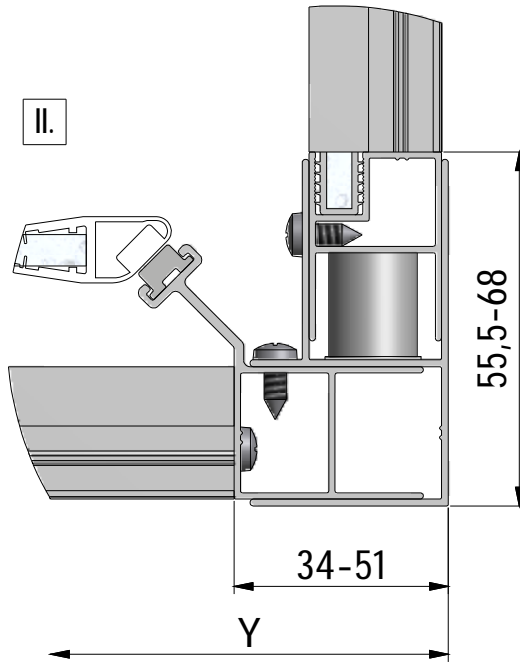

**MONTÁŽNÍ A UŽIVATELSKÝ NÁVOD
ASSEMBLY AND USER'S MANUAL INSTRUCTIONS
MONTAGE- BEDIENUNGS- UND PFLEGEANLEITUNG**

**BOČNÍ STĚNA
SIDE WALL
SEITENWAND**

KLBS 80 | 90 | 100

VER. 12/2016

LLD01 + KLBS

LLD02 + KLBS

	X (MIN-MAX)	Y (MIN-MAX)
700	679-705	675-705
750	729-755	-
800	779-805	775-805
900	879-905	875-905
1000	979-1005	975-1005

KLSD + KLBS

	X (MIN-MAX)	Y (MIN-MAX)
700	679-705	-
750	729-765	-
800	779-805	-
900	879-905	-
1000	979-1005	970-1005
1200		1170-1205
1400		1370-1405
1600		1570-1605

1. 1x

8. 1x
(P3147)

12. 6x (M0806)
n3,5x9,5

6. 6x (MA0511)

Zuberhör mit Türen LLD01 / LLD02 / KLS
Fittings with doors LLD01 / LLD02 / KLS
Komponenty z LLD01 / LLD02 / KLS

7. 1x
(P3101)

4. 3x (M0511)

5. 3x (M0795)

n3,5x38

6. 3x (MA0511)

15. 1x (M0838)

n2,8

A 3x

B 3x

C 3x

D 3x