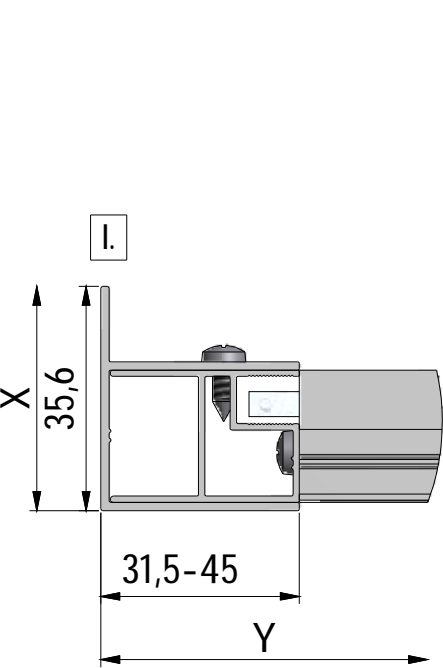

**MONTÁŽNÍ A UŽIVATELSKÝ NÁVOD
ASSEMBLY AND USER'S MANUAL INSTRUCTIONS
MONTAGE- BEDIENUNGS- UND PFLEGEANLEITUNG**

**BOČNÍ STĚNA
SIDE WALL
SEITENWAND**

KLBS 80 | 90 | 100

VER. 12/2016

LLD01 + KLBS

LLD02 + KLBS

	X (MIN-MAX)	Y (MIN-MAX)
700	679-705	675-705
750	729-755	-
800	779-805	775-805
900	879-905	875-905
1000	979-1005	975-1005

KLSD + KLBS

	X (MIN-MAX)	Y (MIN-MAX)
700	679-705	-
750	729-765	-
800	779-805	-
900	879-905	-
1000	979-1005	970-1005
1200		1170-1205
1400		1370-1405
1600		1570-1605

1. 1x

8. 1x
(P3147)

12. 6x (M0806)
n3,5x9,5

6. 6x (MA0511)

Zuberhör mit Türen LLD01 / LLD02 / KLS
Fittings with doors LLD01 / LLD02 / KLS
Komponenty z LLD01 / LLD02 / KLS

7. 1x
(P3101)

4. 3x (M0511)

5. 3x (M0795)

n3,5x38

6. 3x (MA0511)

15. 1x (M0838)

n2,8

A 3x

B 3x

C 3x

D 3x