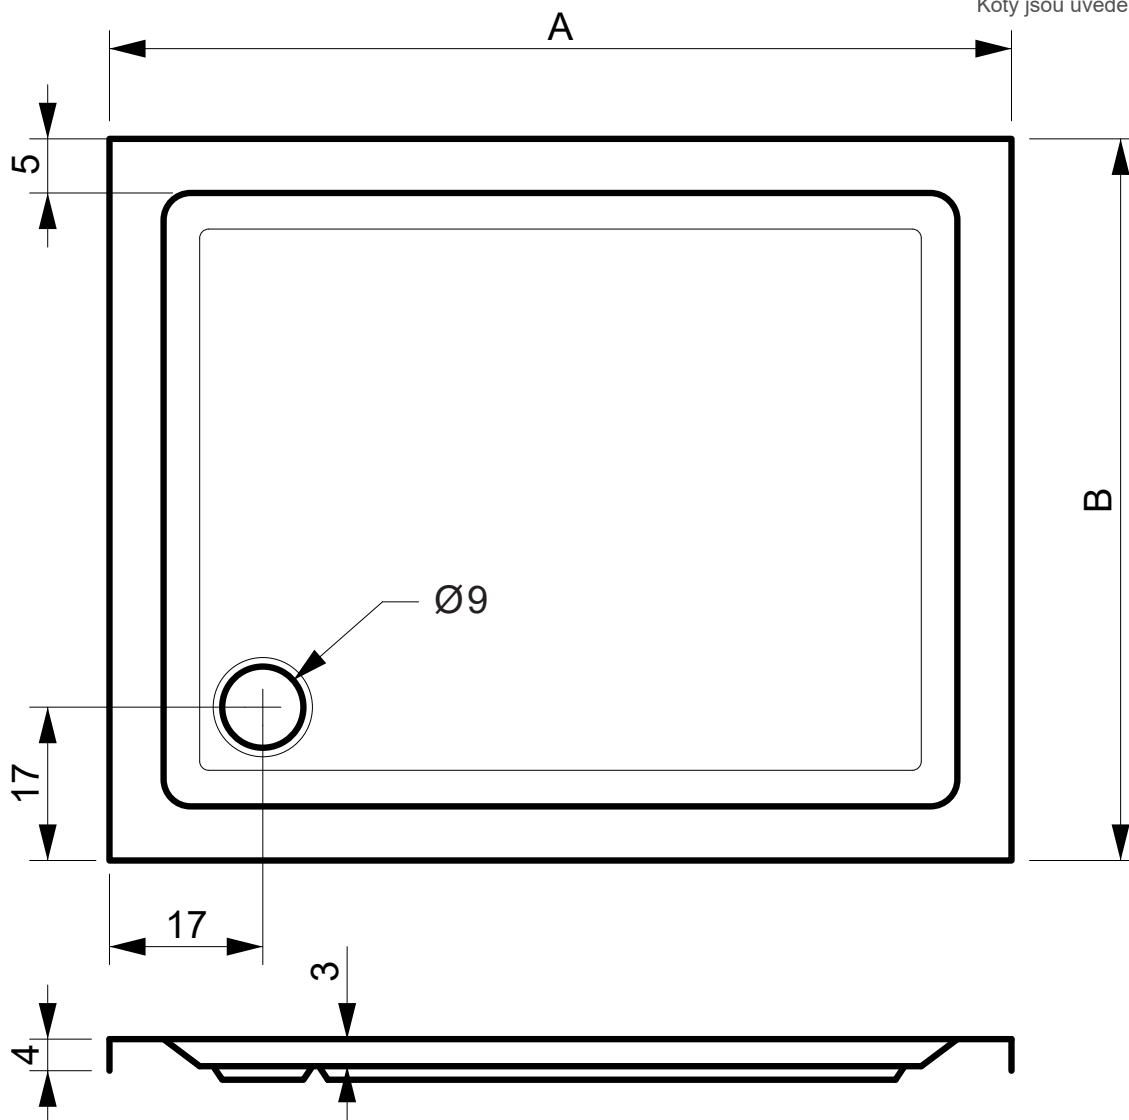

STONE; barva ANTRACIT; povrch ŠTÍPANÁ BŘIDLICE  
 100x80 | 100x90 | 120x80 | 120x90 | 140x80 | 140x90

Kóty jsou uvedeny v cm.

detail povrchu vaničky

	A	B
100x80	100	80
100x90	100	90

	A	B
120x80	120	80
120x90	120	90

	A	B
140x80	140	80
140x90	140	90