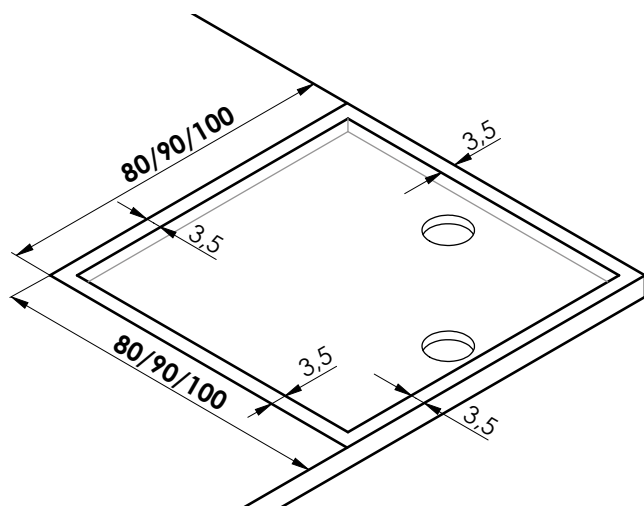

## HERCULES

80 x 80 x 3,5 cm

90 x 90 x 3,5 cm

100 x 100 x 3,5 cm

**! POZOR !**  
vaničku nelze položit na  
podlahu z důvodu vyztužení  
vaničky

stavební otvor

udávané jednotky jsou v cm