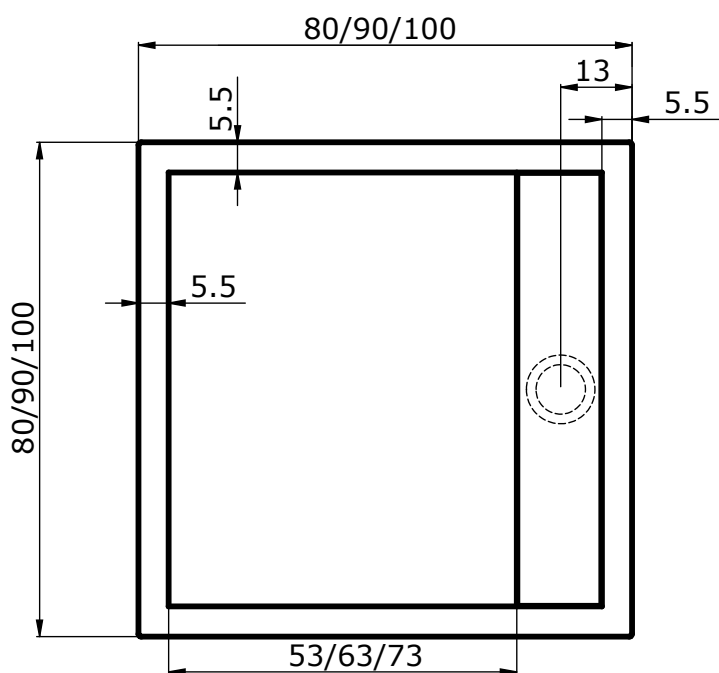

## HERCULES

80 x 80 x 3,5 cm

90 x 90 x 3,5 cm

100 x 100 x 3,5 cm

**! POZOR !**  
vaničku nelze položit na  
podlahu z důvodu vyztužení  
vaničky

stavební otvor

udávané jednotky jsou v cm