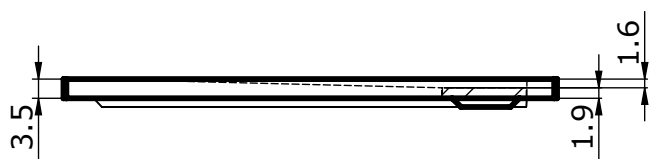

## HERCULES

80 x 80 x 3,5 cm

90 x 90 x 3,5 cm

100 x 100 x 3,5 cm

**! POZOR !**  
vaničku nelze položit na  
podlahu z důvodu vyztužení  
vaničky

stavební otvor

udávané jednotky jsou v cm