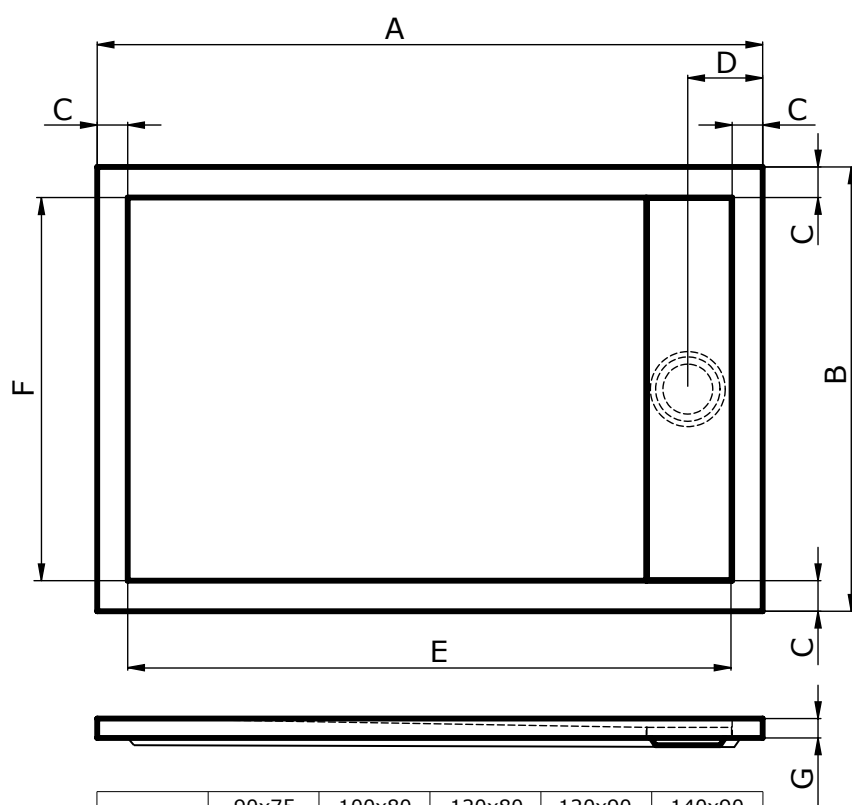

HERCULES

90 x 75 x 3,5 cm

100 x 80 x 3,5 cm

120 x 80 x 3,5 cm

120 x 90 x 3,5 cm

140 x 90 x 3,5 cm

	90x75	100x80	120x80	120x90	140x90
A	90	100	120	120	140
B	75	80	80	90	90
C	5	5	5	5	5
D	13	13	13	13	13
E	80	90	110	110	130
F	65	70	70	80	80
G	3,5	3,5	3,5	3,5	3,5

! POZOR !
vaničku nelze položit na
podlahu z důvodu vyztužení
vaničky

stavební otvor

udávané jednotky jsou v cm