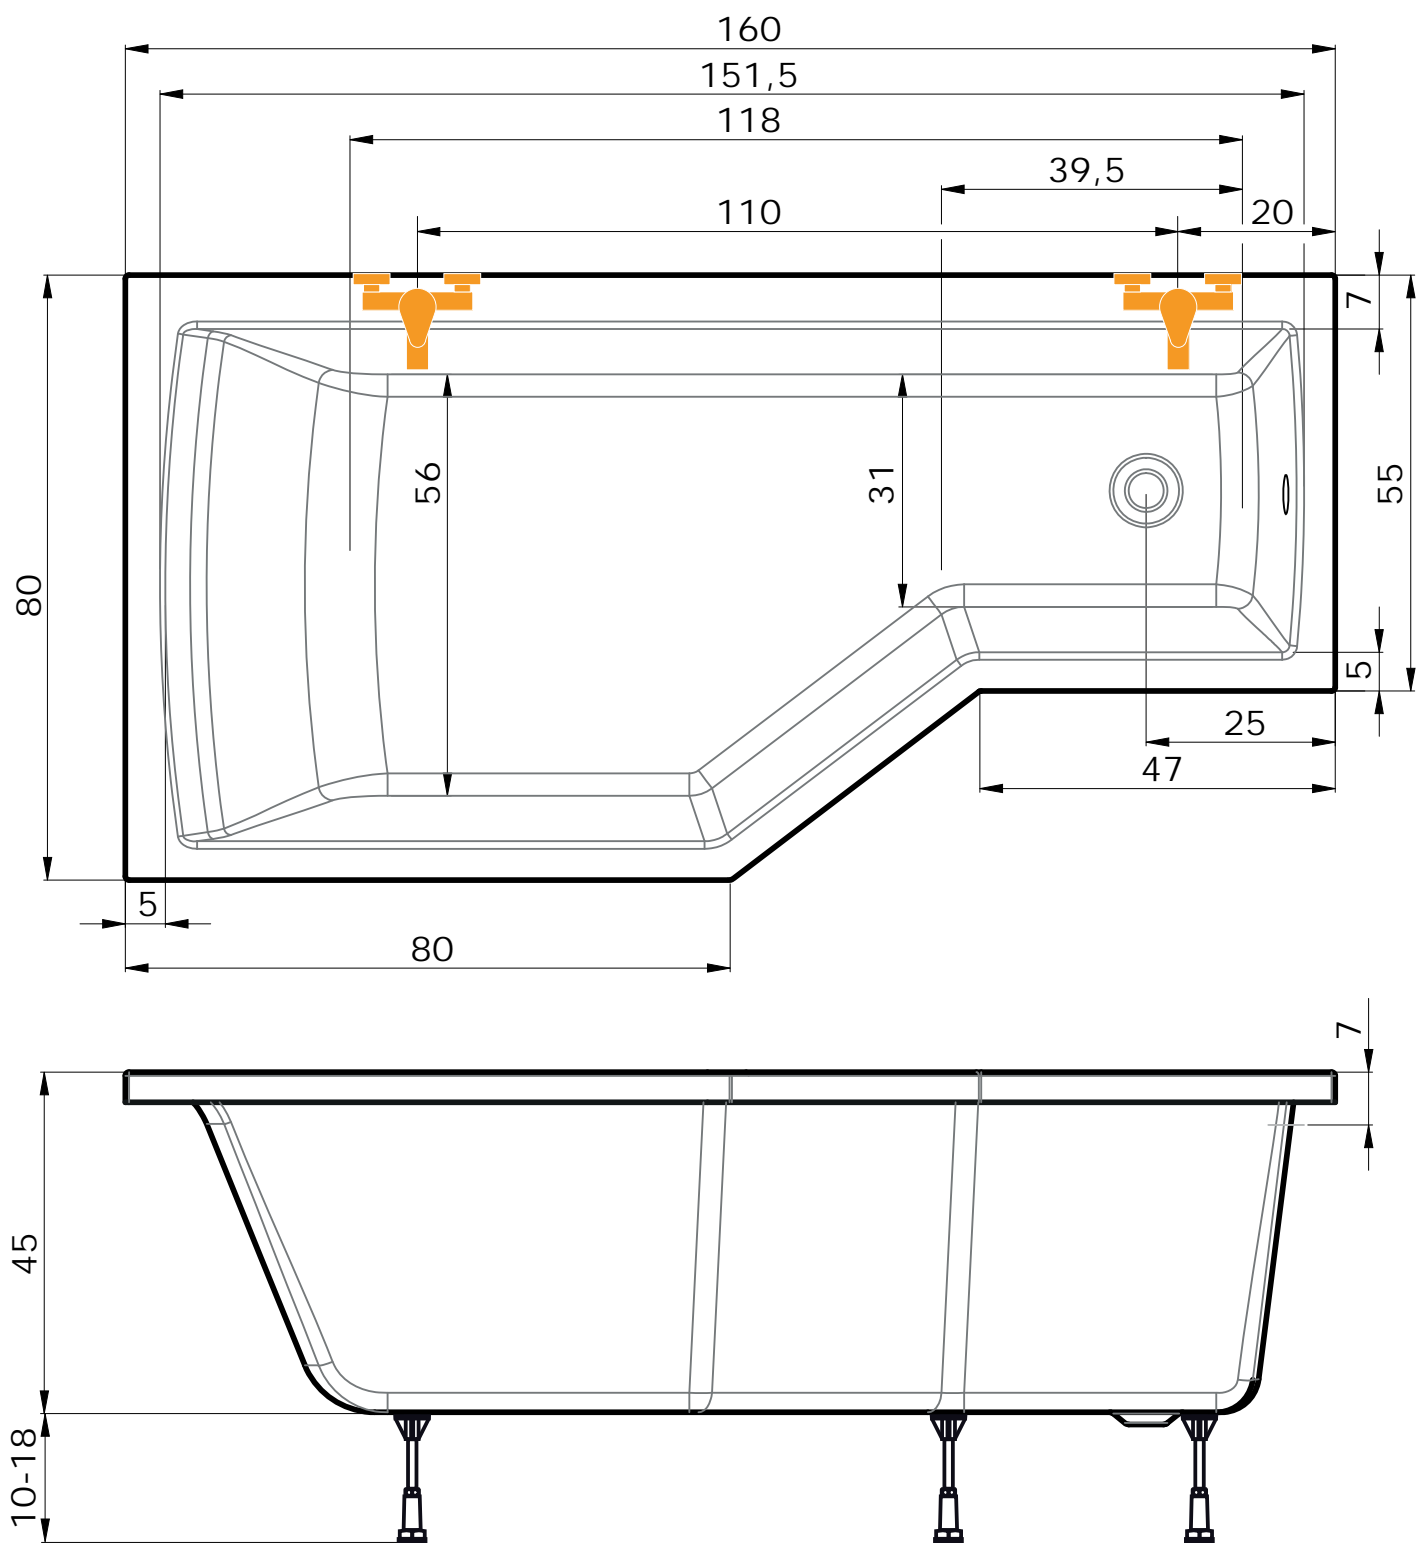

TUBA 160 x 80 L

přepad. komplet: 50 cm
objem: 225 l